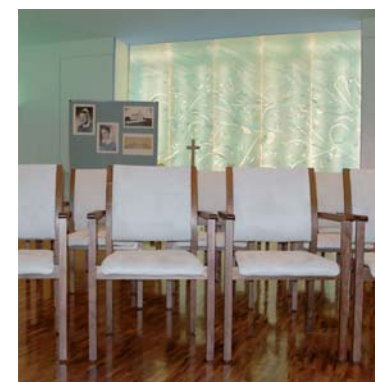

Kapelle mit
Modell LH07